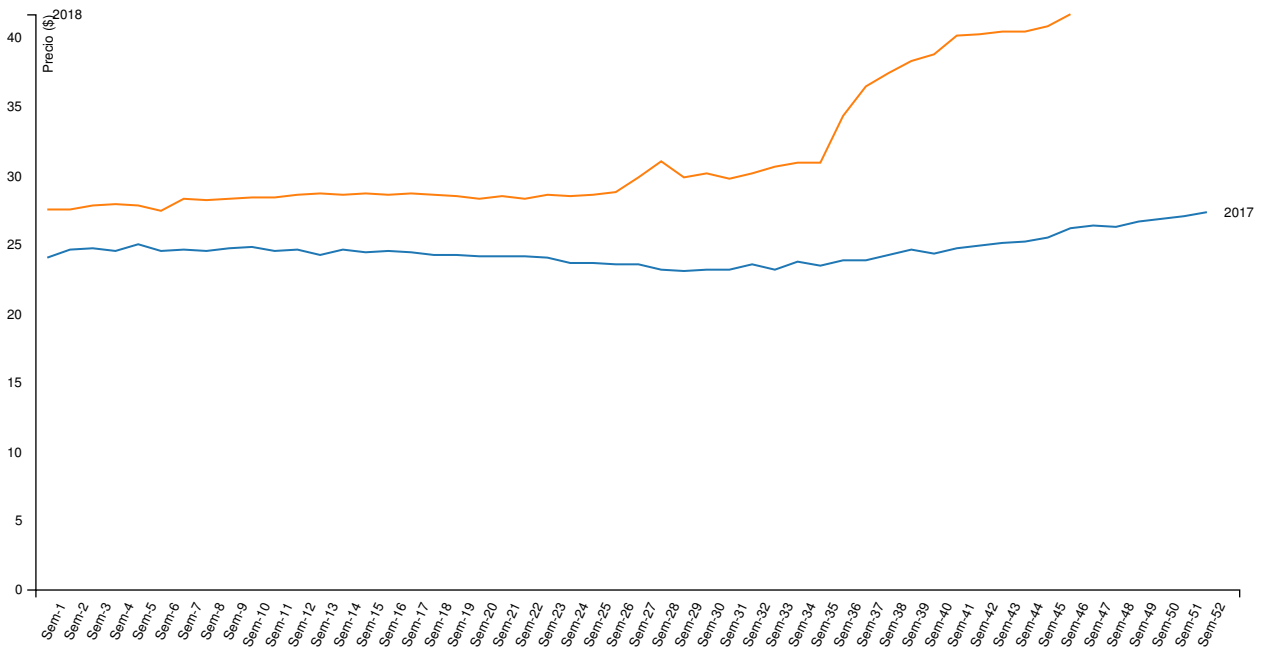

Evolución semanal de las cabezas evaluadas para la categoría "Capón general"

SISTEMA INFORMATIVO DE PRECIOS PORCINOS

Publicación semanal

Semana 46/2018

Evolución semanal de precios máximos para la categoría "Capón general"